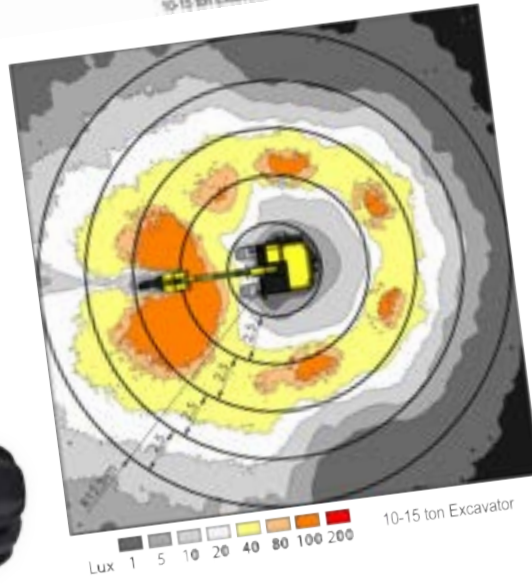

- ▶ LED-Scheinwerfer
- ▶ Warnleuchten, Schlussleuchten
- ▶ Lampen
- ▶ Zündschalter
- ▶ Fahrzeugelektrik
- ▶ Lichtsimulation

NEU
BLUE POINT Spot

BULLDOZER

A T T A C H M E N T S & S P A R E P A R T S

BULLDOZER
Attachments & Spare Parts