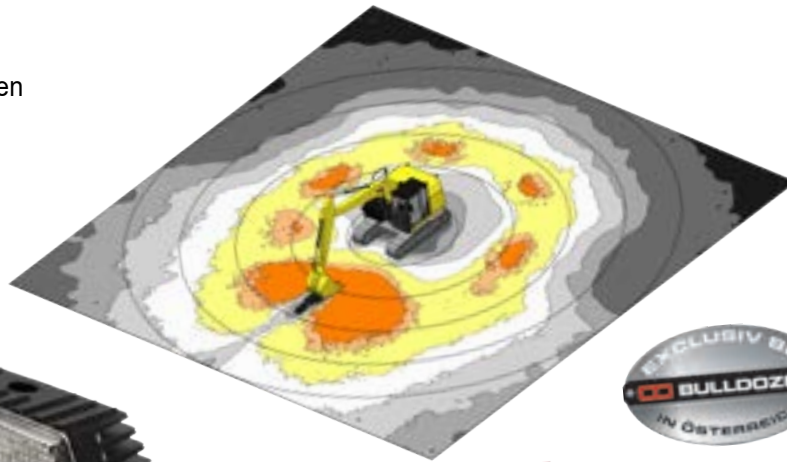

Fahrzeugbeleuchtung

für alle Baumaschinen, LKW und Traktoren

TYRI® gehört zu den besten Anbietern von Arbeitsscheinwerfern weltweit und arbeitet kontinuierlich an der Weiterentwicklung, um absolut höchste Qualität zu garantieren - Produktion in Europa!

- ▶ LED-Scheinwerfer
- ▶ Warnleuchten, Schlussleuchten
- ▶ Lampen
- ▶ Zündschalter
- ▶ Fahrzeugelektrik
- ▶ Lichtsimulation

NEU
BLUE POINT Spot

BULLDOZER

A T T A C H M E N T S & S P A R E P A R T S

BULLDOZER
Attachments & Spare Parts