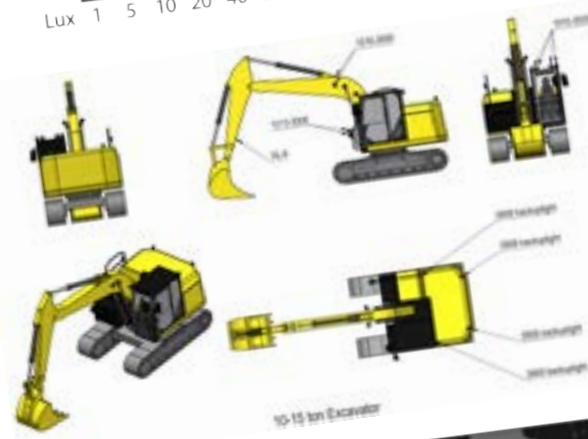

Fahrzeugbeleuchtung

für alle Baumaschinen, LKW und Traktoren

TYRI® gehört zu den besten Anbietern von Arbeitsscheinwerfern weltweit und arbeitet kontinuierlich an der Weiterentwicklung, um absolut höchste Qualität zu garantieren - Produktion in Europa!

- ▶ LED-Scheinwerfer
- ▶ Warnleuchten, Schlussleuchten
- ▶ Lampen
- ▶ Zündschalter
- ▶ Fahrzeugelektrik
- ▶ Lichtsimulation

NEU
BLUE POINT Spot

BULLDOZER

A T T A C H M E N T S & S P A R E P A R T S

BULLDOZER
Attachments & Spare Parts