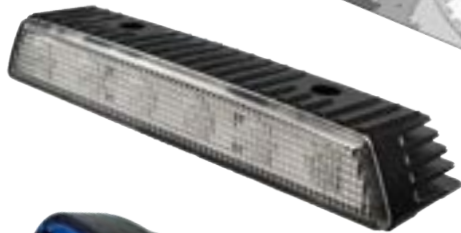

Fahrzeugbeleuchtung

für alle Baumaschinen, LKW und Traktoren

TYRI® gehört zu den besten Anbietern von Arbeitsscheinwerfern weltweit und arbeitet kontinuierlich an der Weiterentwicklung, um absolut höchste Qualität zu garantieren - Produktion in Europa!

- ▶ LED-Scheinwerfer
- ▶ Warnleuchten, Schlussleuchten
- ▶ Lampen
- ▶ Zündschalter
- ▶ Fahrzeugelektrik
- ▶ Lichtsimulation

NEU
BLUE POINT Spot

BULLDOZER

A T T A C H M E N T S & S P A R E P A R T S

BULLDOZER
Attachments & Spare Parts